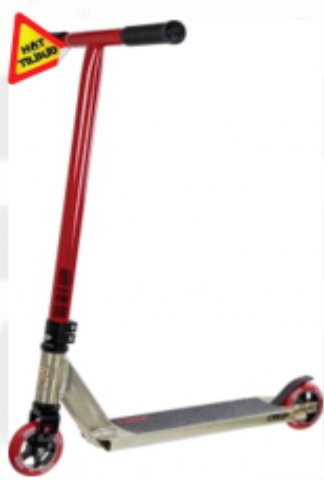

AO Disciple Løbehjul

The Disciple fra AO Scooters er designet med stor sans for detaljer. Kompakt i størrelse, så det passer yngre køere, men stadig med de samme mekaniske egenskaber som et pro løbehjul. Det har alle de samme funktioner, som du ville forvente på et almindelig størrelse pro løbehjul: såsom grind skinner, flad bund og justerbar bremse.

Upsweep:	1"
Clamp størrelse:	Triple
Hjulprofil:	Round
Hjul hårdhed:	88A
Kerne materiale:	Aluminium
Kerne design:	Solid
Kugleleje præcision:	ABEC-7
Bremse type:	Flex Fender
Samling:	Delvis samlet

Producent: AO Scooters

- Vælg farve:
- Blå
 - Sort
 - Krom
 - Grøn

Same price for all.

Pris: 1299.00 DKK

Inkl. 25 % moms plus Forsendelsesomkostninger

Rating: ★★★★★

Crisp Inception V2 Løbehjul

Et trick løbehjul bygget med et bredt one-piece deck, med en flad bund som giver fuld kontrol i grinds. Designet med kraftig double D formet neck, for bedre holdbarhed. Kommer med IHC kompression samt forsejlet headsæt, som sikrer at man let spinner baren. Løbehjulet leveres med en klassisk og meget bred oversized T-bar lavet af aluminium. Monteret med alu. kerne hjul med hårdt P.U. gummi, samt Abec 9 kuglelejer for let opbygning af fart.

Et ideelt trick løbehjul til køre, som gerne vil lære mange nye tricks.

Total højde:	78,5cm	Headtube vinkel:	82,5°	Hjulprofil:	Spids
Headsæt-type:	Non-integrated	Konkav:	Ja	Hjul hårdhed:	88A
Forgaffel type:	Uden gevind	Forgaffel design:	One-piece	Kerne materiale:	Aluminium
Hjuldiameter:	100mm	Compression type:	IHC	Kerne design:	Spoked
Maks. brugervægt:	100kg	Bar materiale:	Aluminium	Kugleleje præcision:	ABEC-9
Vægt:	3500g	Bar højde:	550mm	Bremse type:	Flex Fender
Materiale:	Aluminium	Bar bredde:	530mm	Samling:	Delvis samlet
Deck design:	One-piece	Ydre diameter:	35mm (Oversized)	Anbefalet fra:	6 år
Deck længde:	50cm (19.7")	Indre diameter:	28mm	Producent:	Crisp
Deck bredde:	11.4cm (4.5")	Clamp størrelse:	Double		