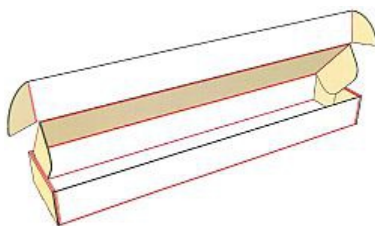

LongPac1:

Innenmasse:

1000 x 200 x 100 mm

Verpackung: CHF 9.50

Versand: CHF 9.00

Total: CHF 18.50